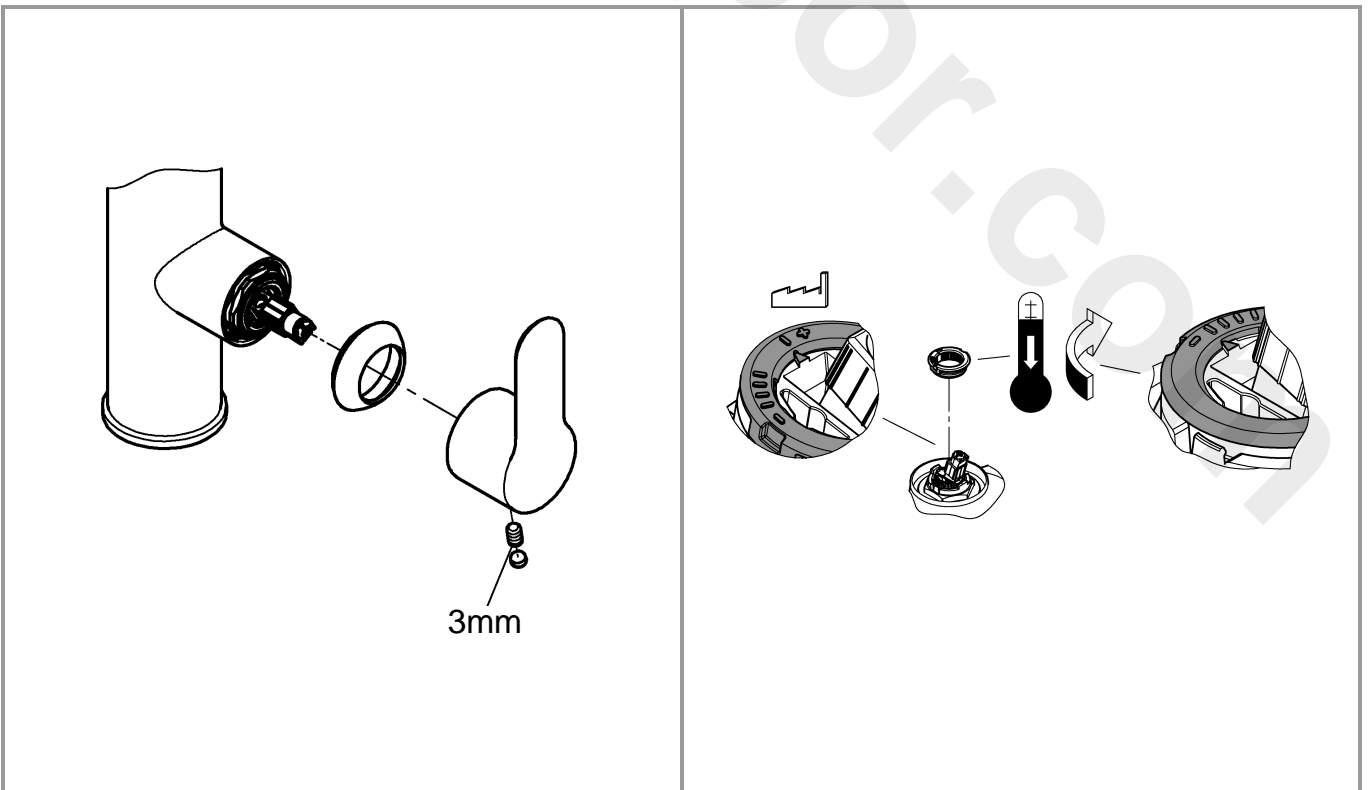

DIN 1988
DIN EN 806

1

2

3

www.divapor.com

Pure Freude an Wasser

GROHE
WAVES

D