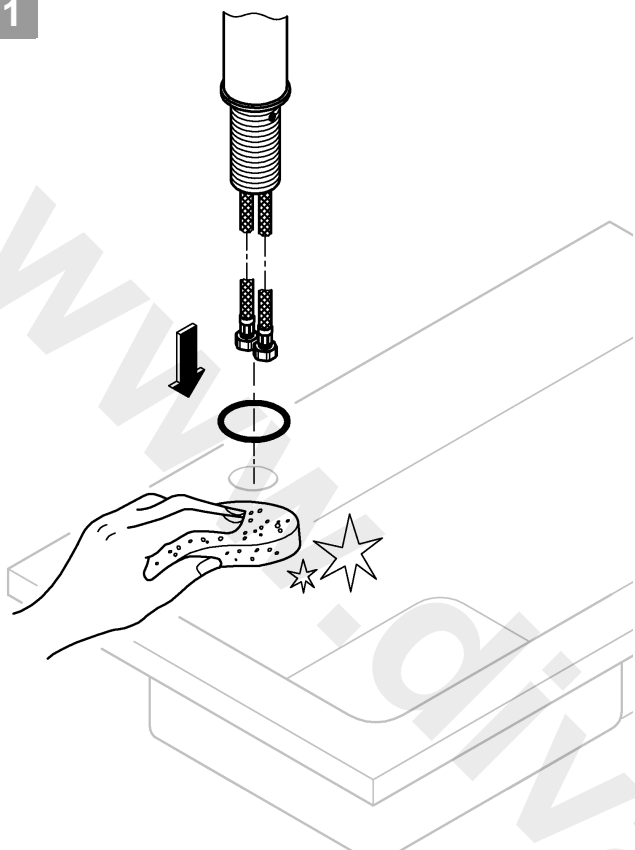

DIN 1988
DIN EN 806

1

2

3

www.divapor.com

Pure Freude an Wasser

GROHE
WAVES

D