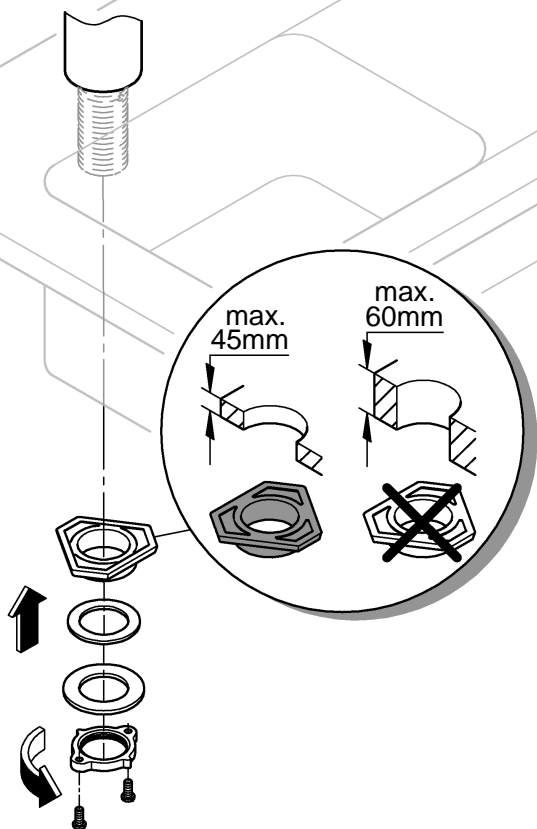

DIN 1988
DIN EN 806

1

2

3

www.divapor.com

Pure Freude an Wasser

GROHE
WAVES

D