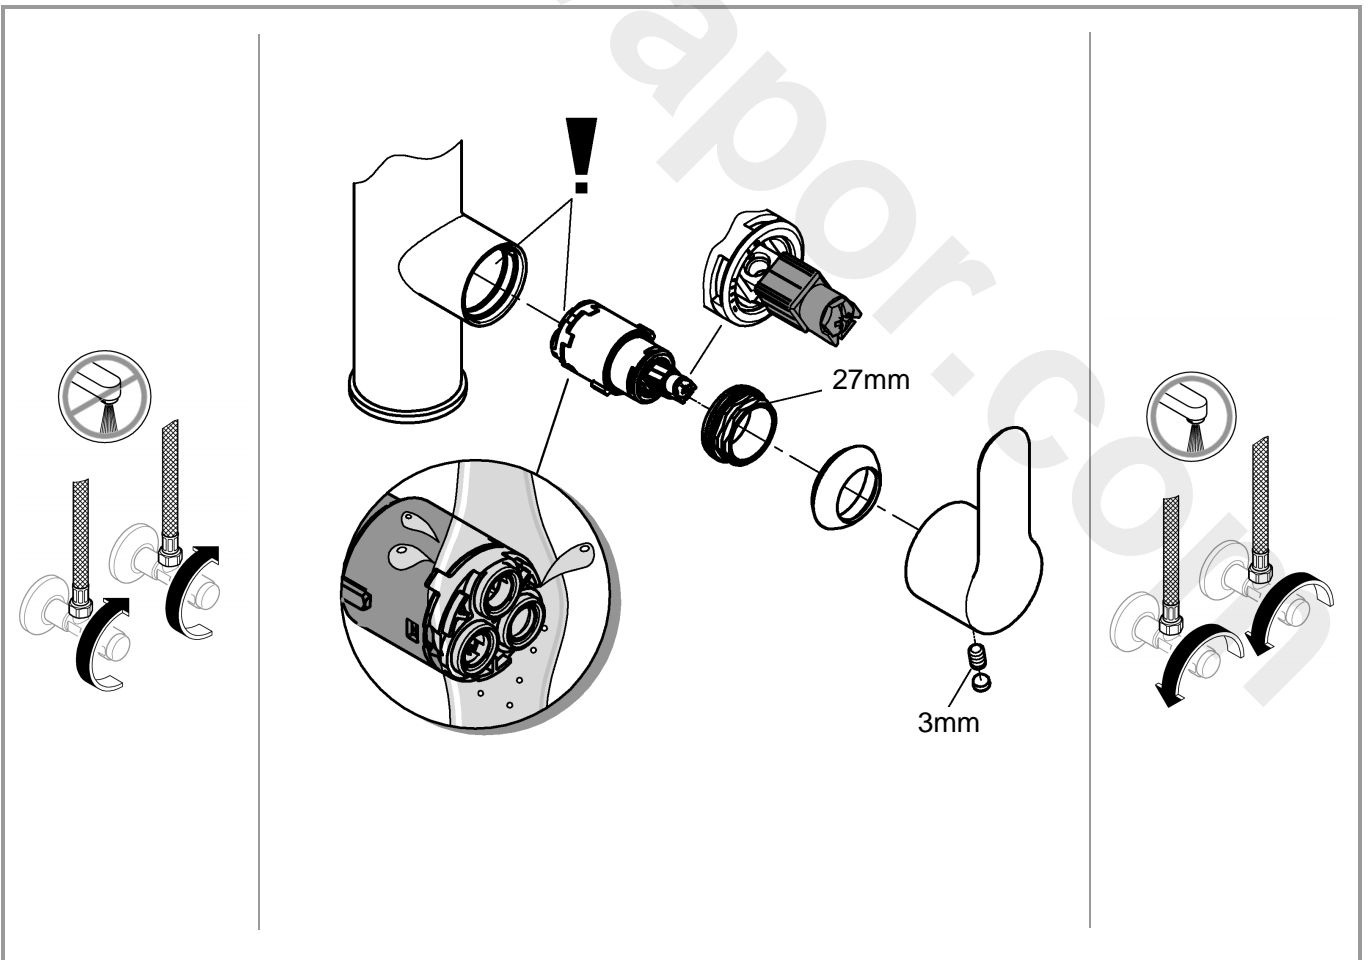

DIN 1988
DIN EN 806

1

2

3

www.divapor.com

Pure Freude an Wasser

GROHE
WAVES

D