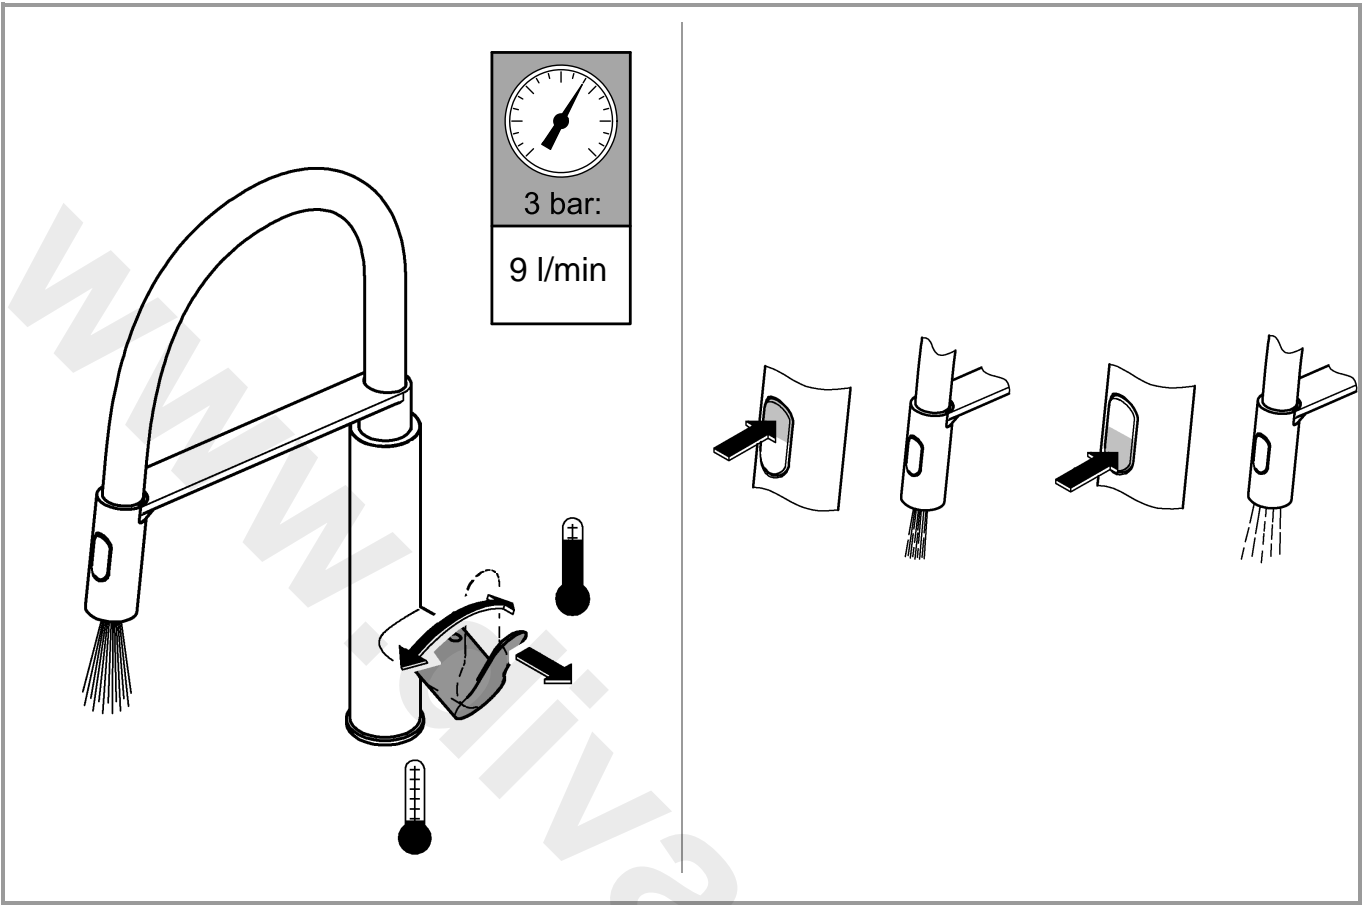

DIN 1988
DIN EN 806

1

2

3

www.divapor.com

Pure Freude an Wasser

GROHE
WAVES

D