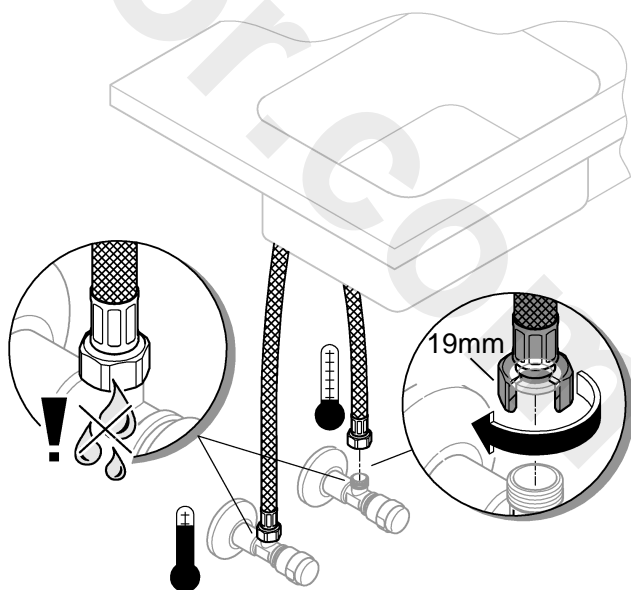

DIN 1988
DIN EN 806

1

2

3

www.divapor.com

Pure Freude an Wasser

GROHE
WAVES

D